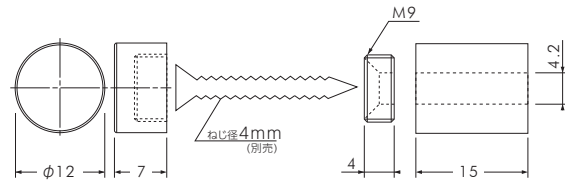

■サインナットφ12 図面

サインナット平丸 φ12-10

商品番号	本体素材	仕上	発注単位
SCP-AA110	真鍮	クロームメッキ	1個
SCP-AA130	ステンレス	パフ仕上げ	1個

※パッキン2枚付

サインナット平丸 φ12-15

商品番号	本体素材	仕上	発注単位
SCP-AA111	真鍮	クロームメッキ	1個
SCP-AA131	ステンレス	パフ仕上げ	1個

※パッキン2枚付

サインナット平丸 φ12-20

商品番号	本体素材	仕上	発注単位
SCP-AA112	真鍮	クロームメッキ	1個
SCP-AA132	ステンレス	パフ仕上げ	1個

※パッキン2枚付