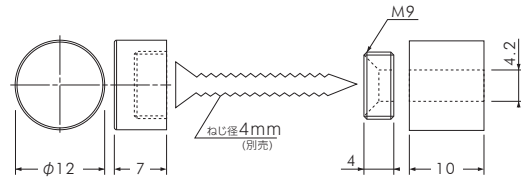

■サインナットφ12 図面

サインナット平丸 φ12-10

商品番号	本体素材	仕上	発注単位
SCP-AA110	真鍮	クロームメッキ	1個
SCP-AA130	ステンレス	パフ仕上げ	1個

※パッキン2枚付

サインナット平丸 φ12-15

商品番号	本体素材	仕上	発注単位
SCP-AA111	真鍮	クロームメッキ	1個
SCP-AA131	ステンレス	パフ仕上げ	1個

※パッキン2枚付

サインナット平丸 φ12-20

商品番号	本体素材	仕上	発注単位
SCP-AA112	真鍮	クロームメッキ	1個
SCP-AA132	ステンレス	パフ仕上げ	1個

※パッキン2枚付