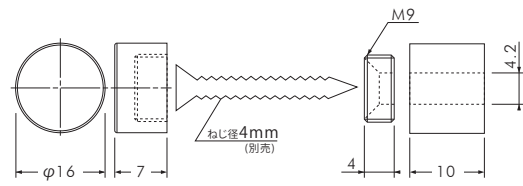

## ■サインナットφ16 図面

### サインナット平丸 φ16-10

商品番号	本体素材	仕上	発注単位
SCP-AA115	真鍮	クロームメッキ	1個
SCP-AA135	ステンレス	バフ仕上げ	1個

※パッキン2枚付