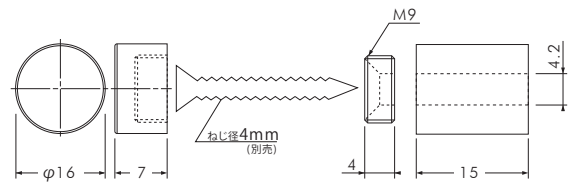

サインナット平丸 φ16-15

商品番号	本体素材	仕上	発注単位
SCP-AA116	真鍮	クロームメッキ	1個
SCP-AA136	ステンレス	バフ仕上げ	1個

※パッキン2枚付