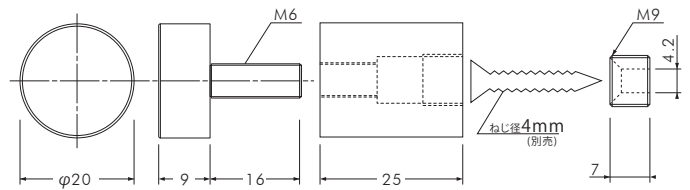

■サインナットφ20 図面

サインナット平丸 φ20-25

商品番号	本体素材	仕上	発注単位
SCP-AA190	真鍮	クロームメッキ	1個
SCP-AA200	ステンレス	パフ仕上げ	1個

座金材質: 真鍮 / 生地 ※パッキン2枚付

サインナット平丸 φ20-30

商品番号	本体素材	仕上	発注単位
SCP-AA191	真鍮	クロームメッキ	1個
SCP-AA201	ステンレス	パフ仕上げ	1個

座金材質: 真鍮 / 生地 ※パッキン2枚付

サインナット平丸 φ20-50

商品番号	本体素材	仕上	発注単位
SCP-AA192	真鍮	クロームメッキ	1個
SCP-AA202	ステンレス	パフ仕上げ	1個

座金材質: 真鍮 / 生地 ※パッキン2枚付