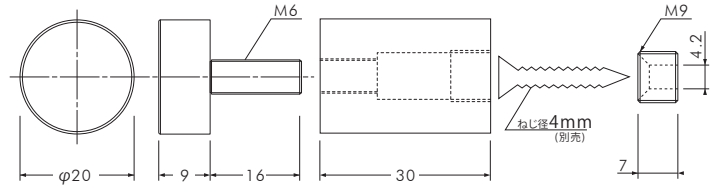

■サインナットφ20 図面

サインナット平丸 φ20-25

商品番号	本体素材	仕上	発注単位
SCP-AA190	真鍮	クロームメッキ	1個
SCP-AA200	ステンレス	パフ仕上げ	1個

座金材質: 真鍮 / 生地 ※パッキン2枚付

サインナット平丸 φ20-30

商品番号	本体素材	仕上	発注単位
SCP-AA191	真鍮	クロームメッキ	1個
SCP-AA201	ステンレス	パフ仕上げ	1個

座金材質: 真鍮 / 生地 ※パッキン2枚付

サインナット平丸 φ20-50

商品番号	本体素材	仕上	発注単位
SCP-AA192	真鍮	クロームメッキ	1個
SCP-AA202	ステンレス	パフ仕上げ	1個

座金材質: 真鍮 / 生地 ※パッキン2枚付